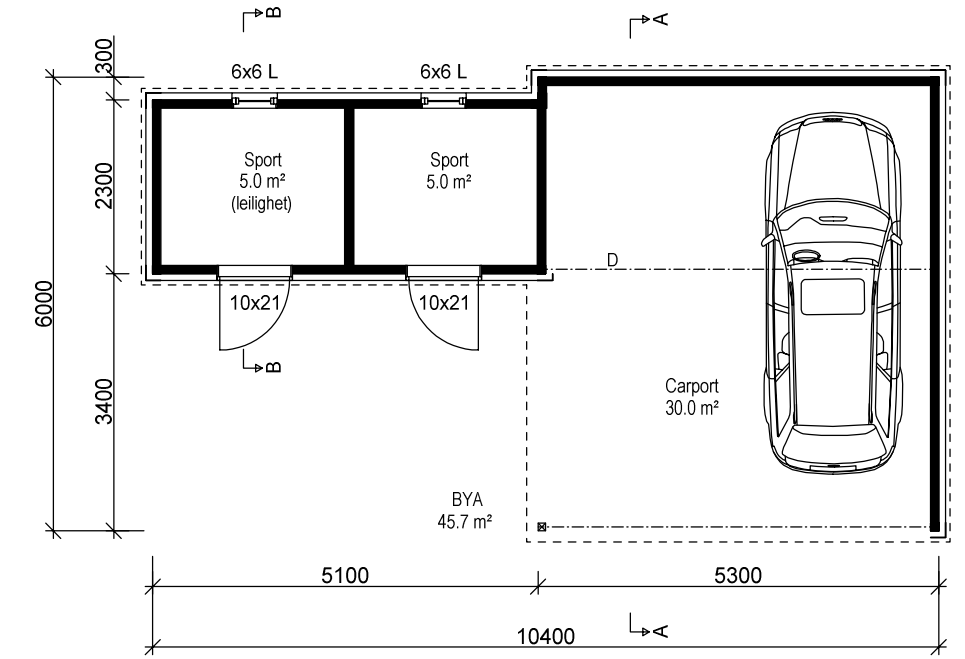

Fasade mot sør

Fasade mot øst

Fasade mot nord

Fasade mot vest

Snitt A-A

Snitt B-B

Plan, snitt & fasader

BYA carport og sportsboder= 45.7 m²