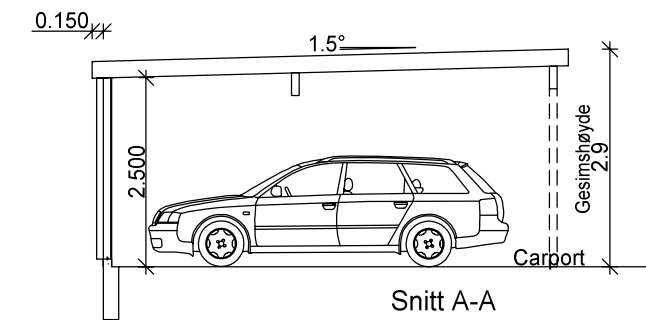

Fasade mot sør

Fasade mot øst

Fasade mot nord

Fasade mot vest

Snitt A-A

Snitt B-B

Plan, snitt & fasader

BYA carport og sportsboder= 45.7 m²