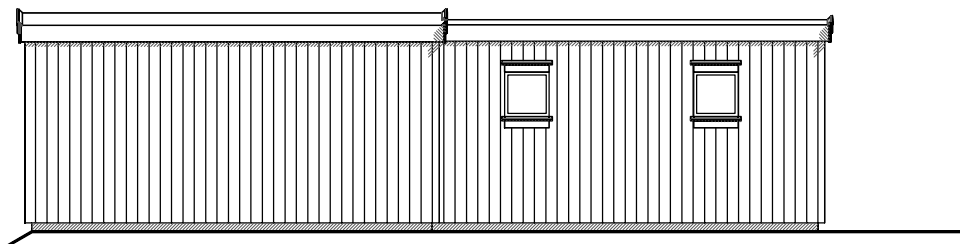

Fasade mot sør

Fasade mot øst

Fasade mot nord

Fasade mot vest

Snitt A-A

Snitt B-B

Plan, snitt & fasader

BYA carport og sportsboder= 45.7 m²

	Tiltakshaver: Rygehus AS		ARKITEKTKONTORET <i>med rom for begeistring</i> IHT www.iht.no	
	Byggeplass: Theavegen, Orre			
	Kommune: Klepp	G.nr: 31		B.nr: 305
	Tegn: AG	Arkitekt: A. Gjerde		Type:
	Dato: 21.01.15	Tegn.nr: 501	Carport/sport	
	Mål: 1 : 100	Prosjekt nr DDS/IHT: carp /7558		
<small>Tegningen må verken helt eller delvis kopieres eller benyttes ved utførelse av arbeider som ARKITEKTKONTORET IHT AS ikke medvirker i.</small>				