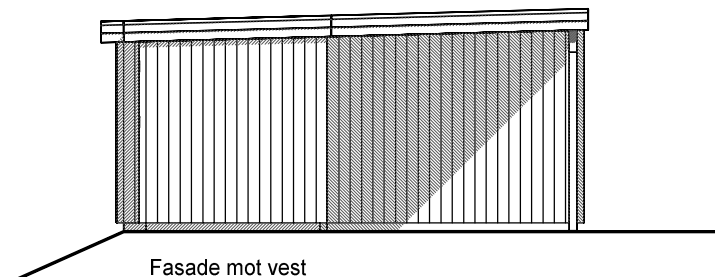

Fasade mot sør

Fasade mot øst

Fasade mot nord

Fasade mot vest

Snitt A-A

Snitt B-B

Plan, snitt & fasader

BYA carport og sportsboder= 45.7 m²

	Tiltakshaver: Rygehus AS		ARKITEKTKONTORET <i>med rom for begeistring</i> IHT www.iht.no	
	Byggeplass: Theavegen, Orre			
	Kommune: Klepp	G.nr: 31		B.nr: 305
	Tegn: AG	Arkitekt: A. Gjerde		Type:
	Dato: 21.01.15	Tegn.nr: 501	Carport/sport	
	Mål: 1 : 100	Prosjekt nr DDS/IHT: carp /7558		
<small>Tegningen må verken helt eller delvis kopieres eller benyttes ved utførelse av arbeider som ARKITEKTKONTORET IHT AS ikke medvirker i.</small>				