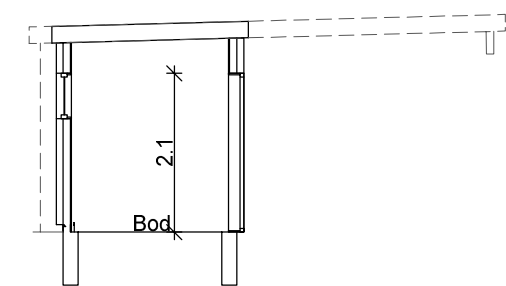

Fasade mot sør

Fasade mot øst

Fasade mot nord

Fasade mot vest

Snitt A-A

Snitt B-B

Plan, snitt & fasader

BYA carport og sportsboder= 45.7 m²