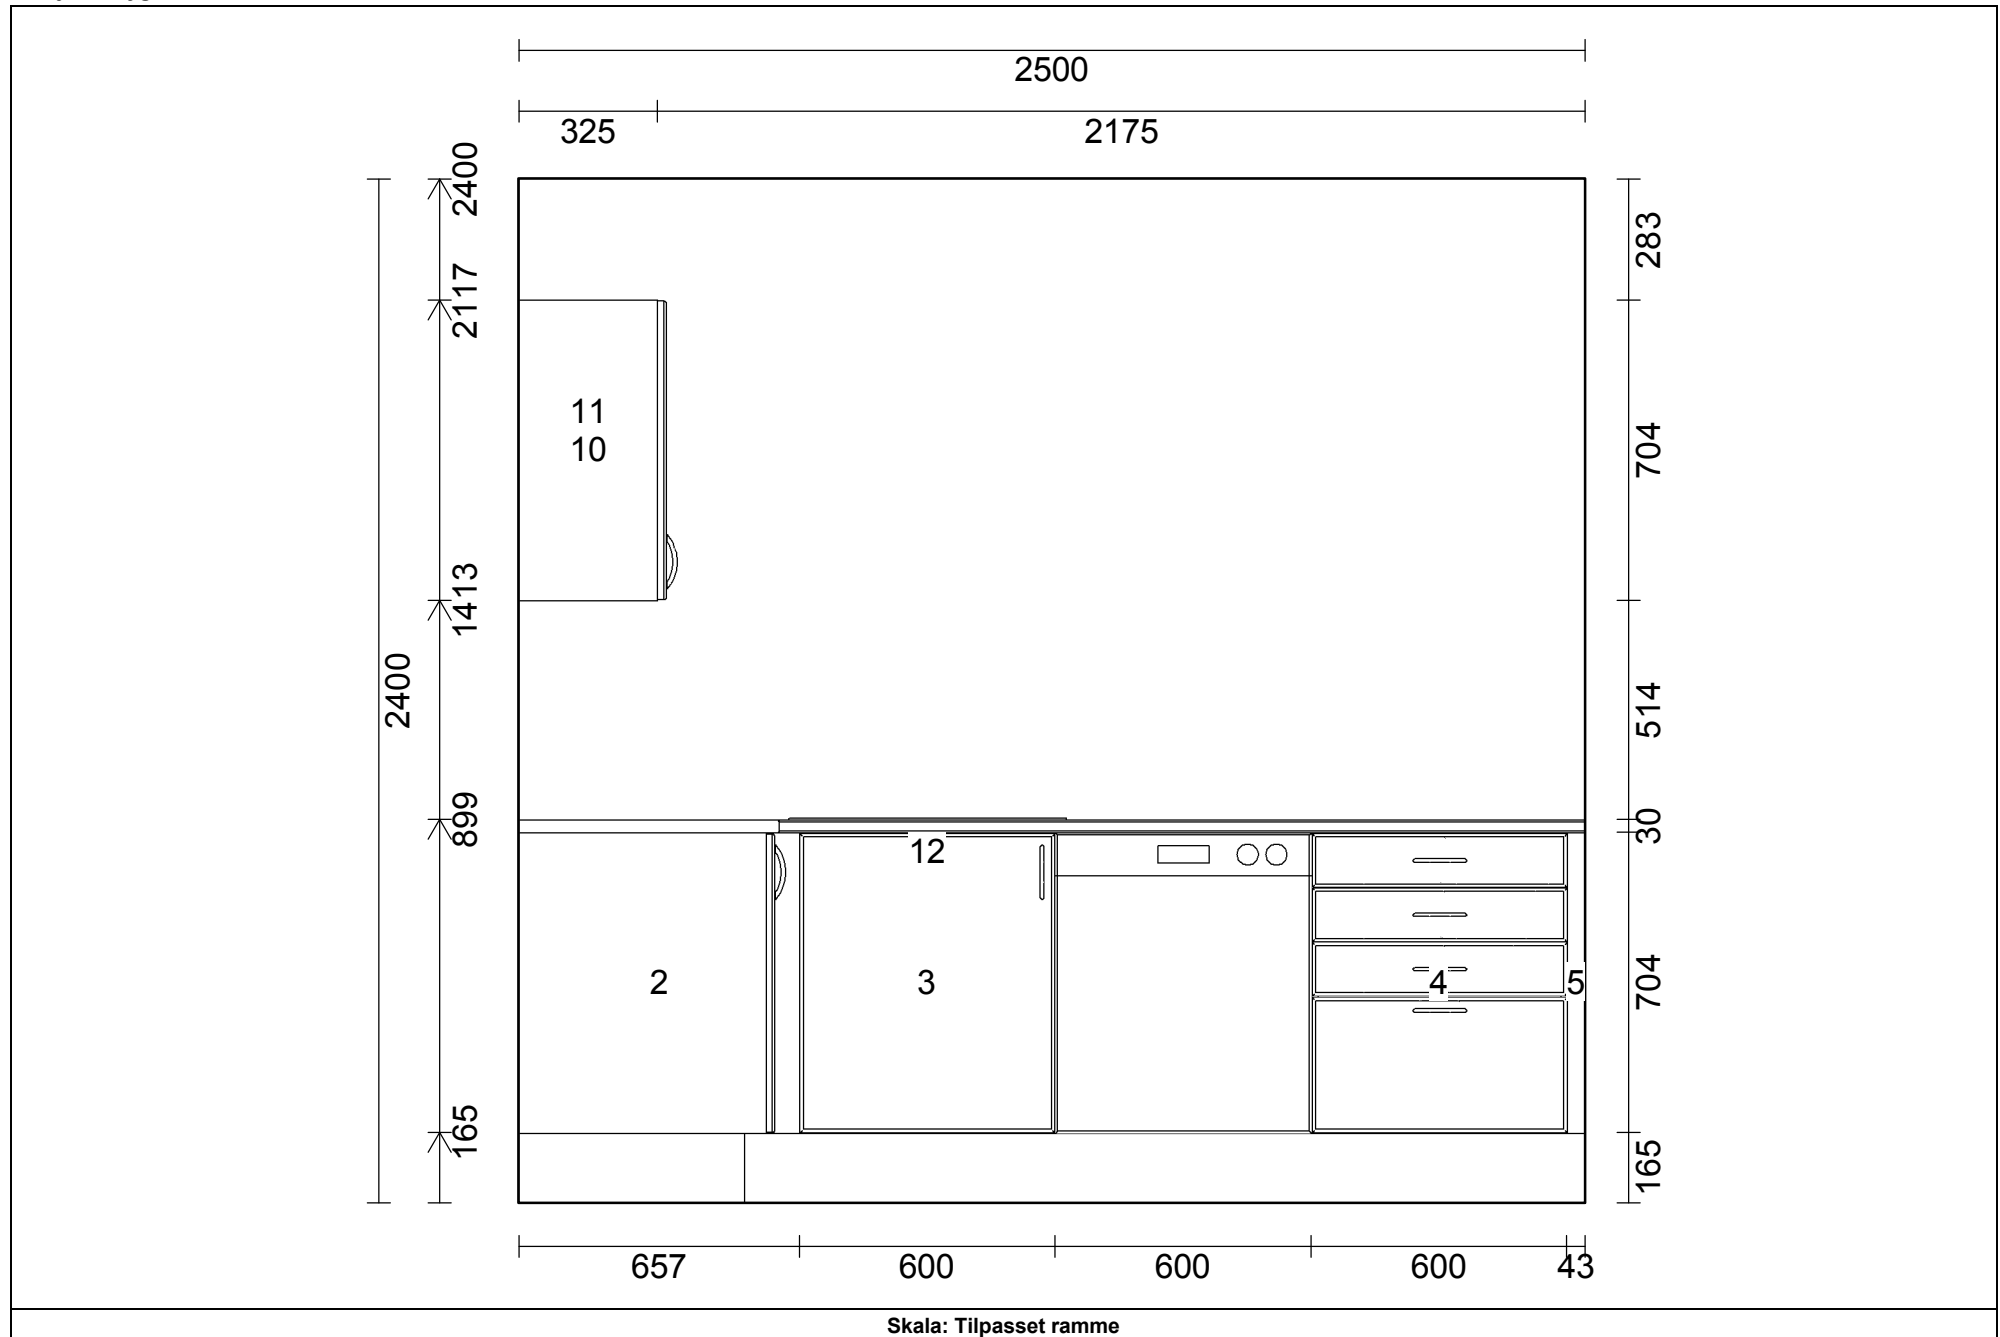

Montér

OPTIMERA

AUBO 2014-6 NO

Kjøkken

Ancona Hvit - Samlet

Skala: Tilpasset ramme

Skala: Tilpasset ramme

Montér