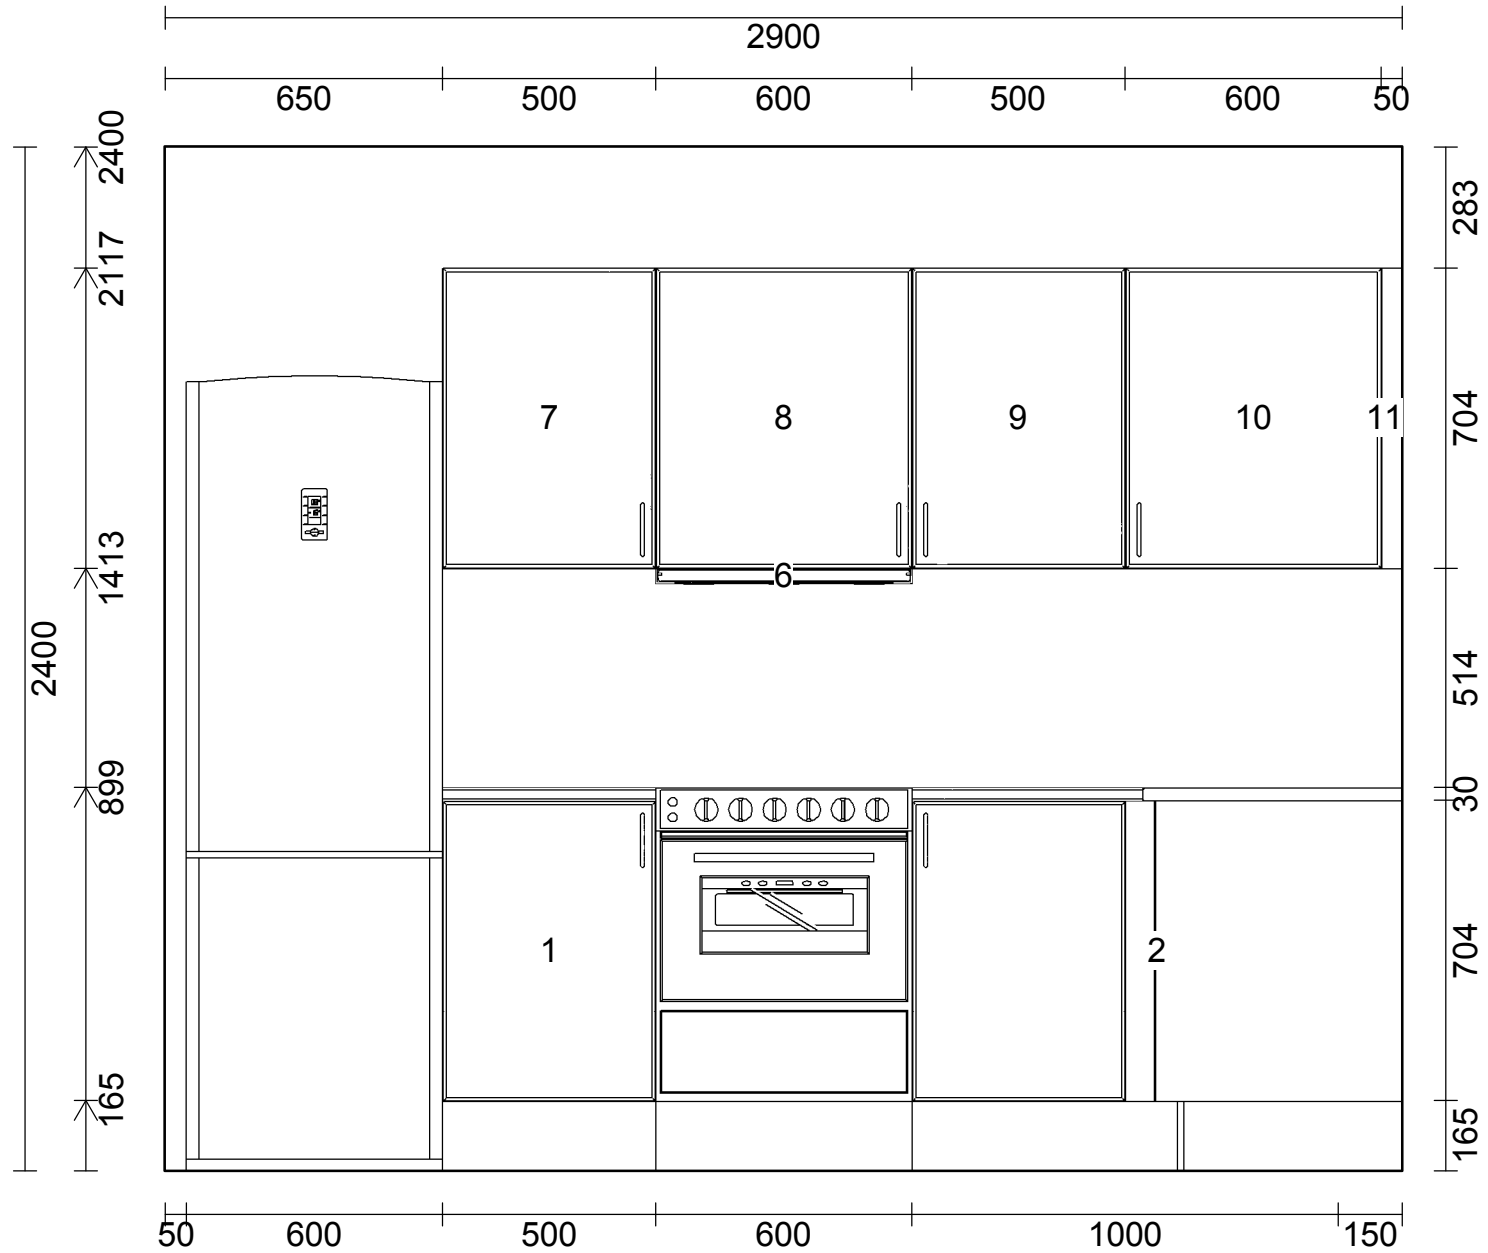

Montér

OPTIMERA

AUBO 2014-6 NO

Kjøkken

Ancona Hvit - Samlet

Skala: Tilpasset ramme

Skala: Tilpasset ramme

Montér