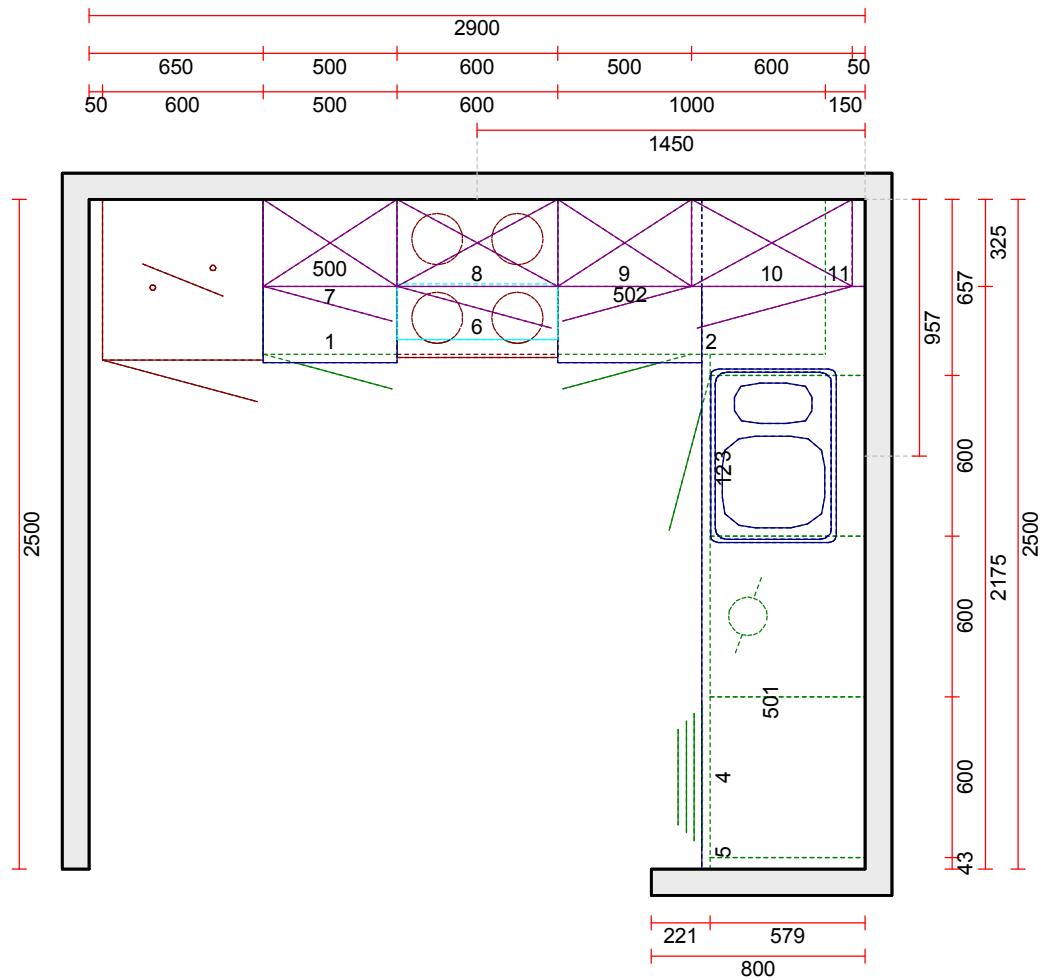

Montér

OPTIMERA

AUBO 2014-6 NO

Kjøkken

Ancona Hvit - Samlet

Skala: Tilpasset ramme

Skala: Tilpasset ramme

Montér