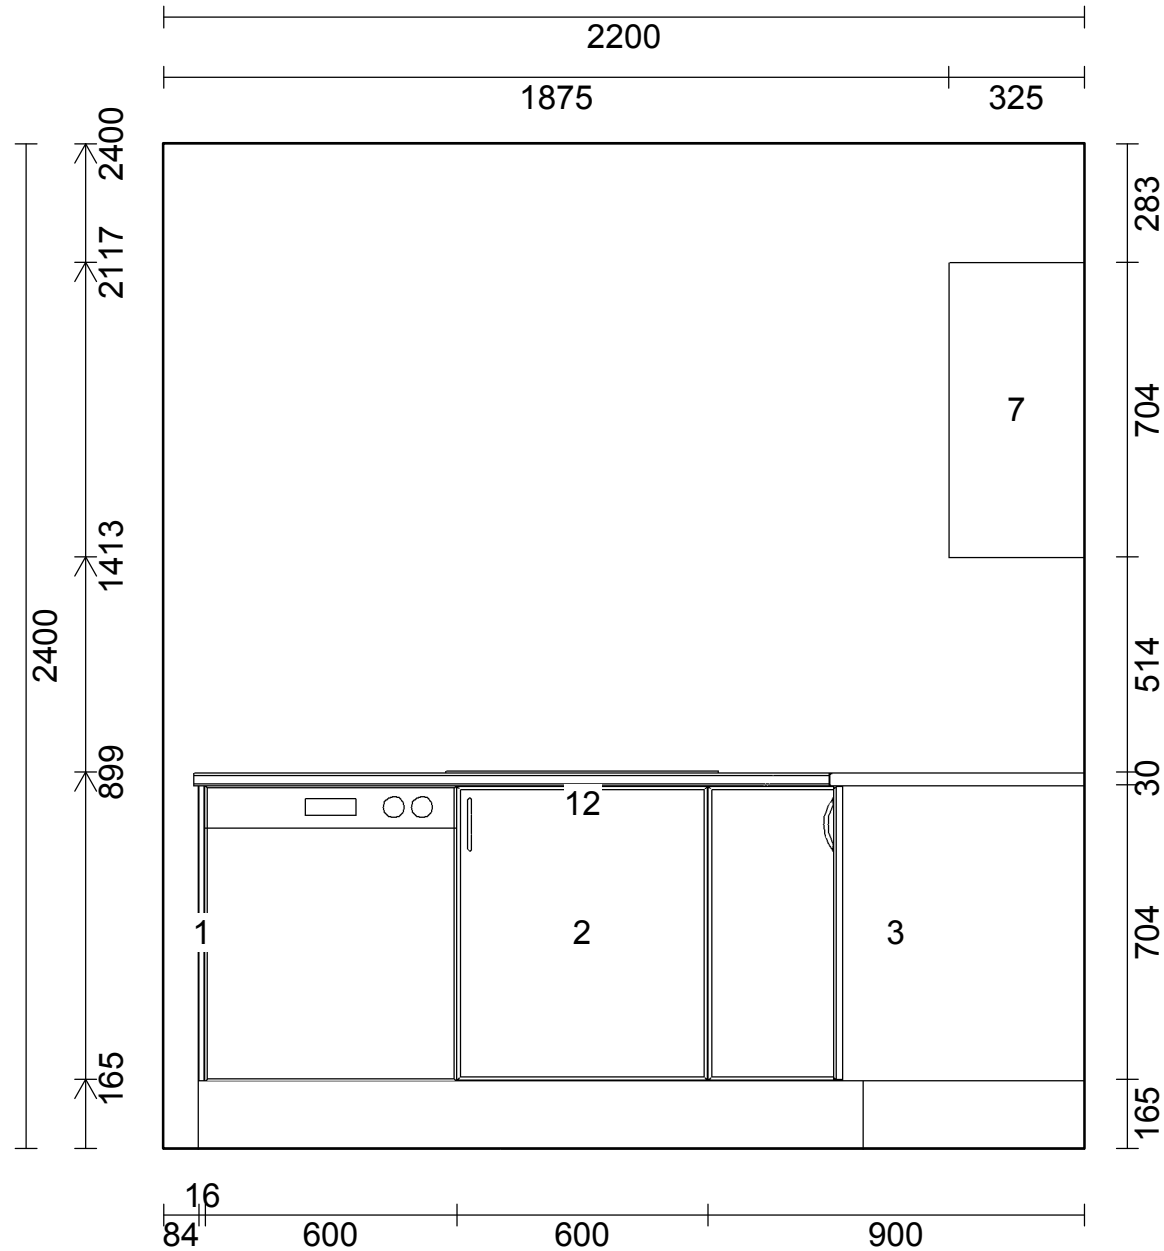

Montér

OPTIMERA

AUBO 2014-6 NO

Kjøkken
Ancona Hvit - Samlet

Skala: Tilpasset ramme

Skala: Tilpasset ramme

Skala: Tilpasset ramme

Montér

/OPTIMERA/

AUBO 2014-6 NO

Kjøkken

Ancona Hvit - Samlet

AUBO
Kjøkken & Bad

Montér

/OPTIMERA/

AUBO 2014-6 NO