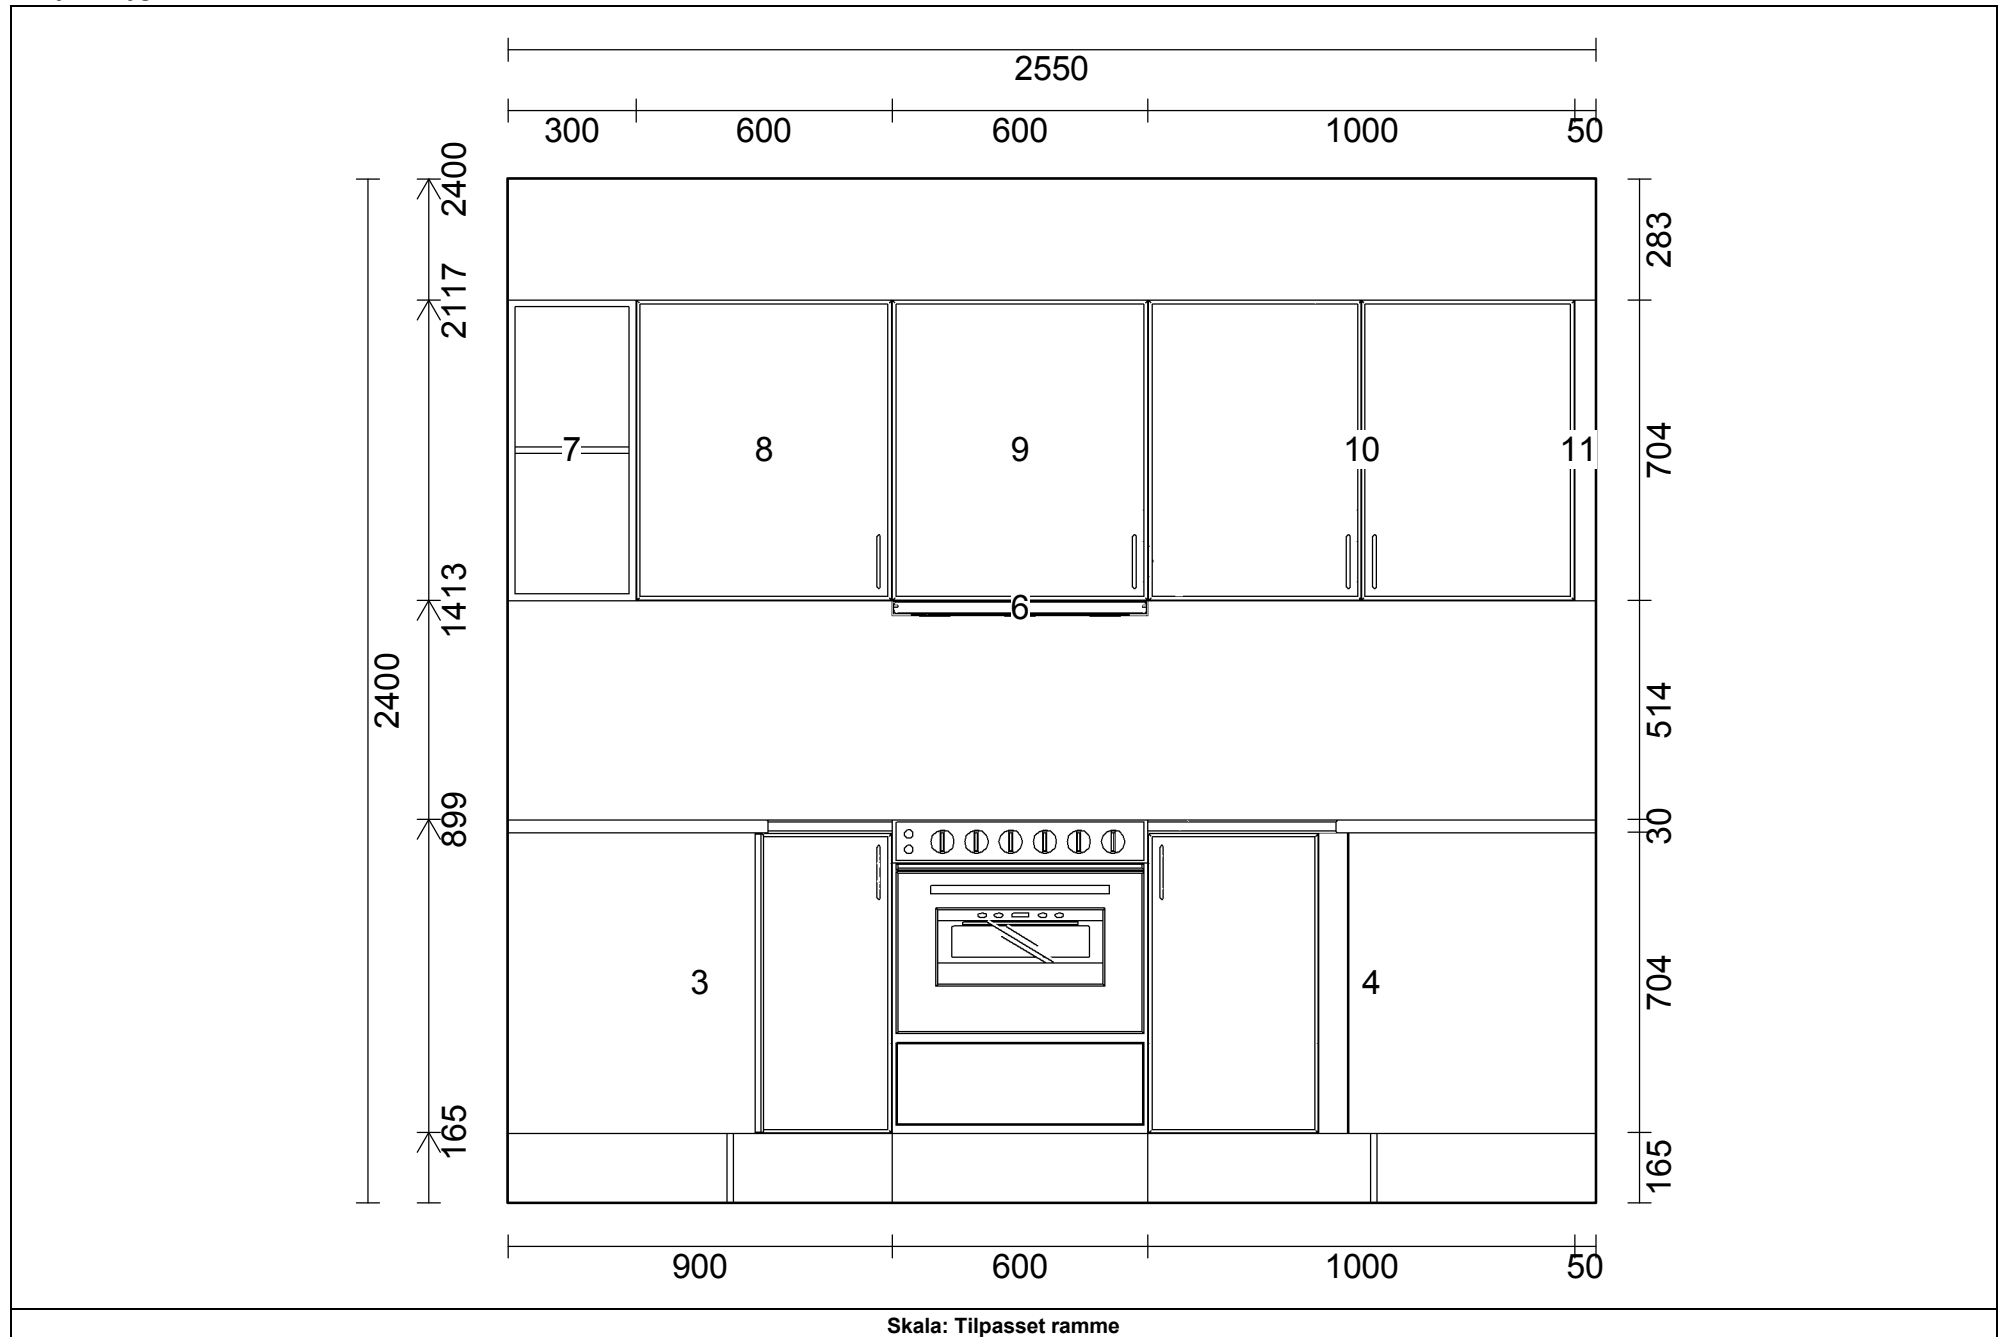

Montér

OPTIMERA

AUBO 2014-6 NO

Kjøkken
Ancona Hvit - Samlet

Skala: Tilpasset ramme

Skala: Tilpasset ramme

Skala: Tilpasset ramme

Montér

/OPTIMERA/

AUBO 2014-6 NO

Kjøkken

Ancona Hvit - Samlet

AUBO
Kjøkken & Bad

Montér

/OPTIMERA/

AUBO 2014-6 NO