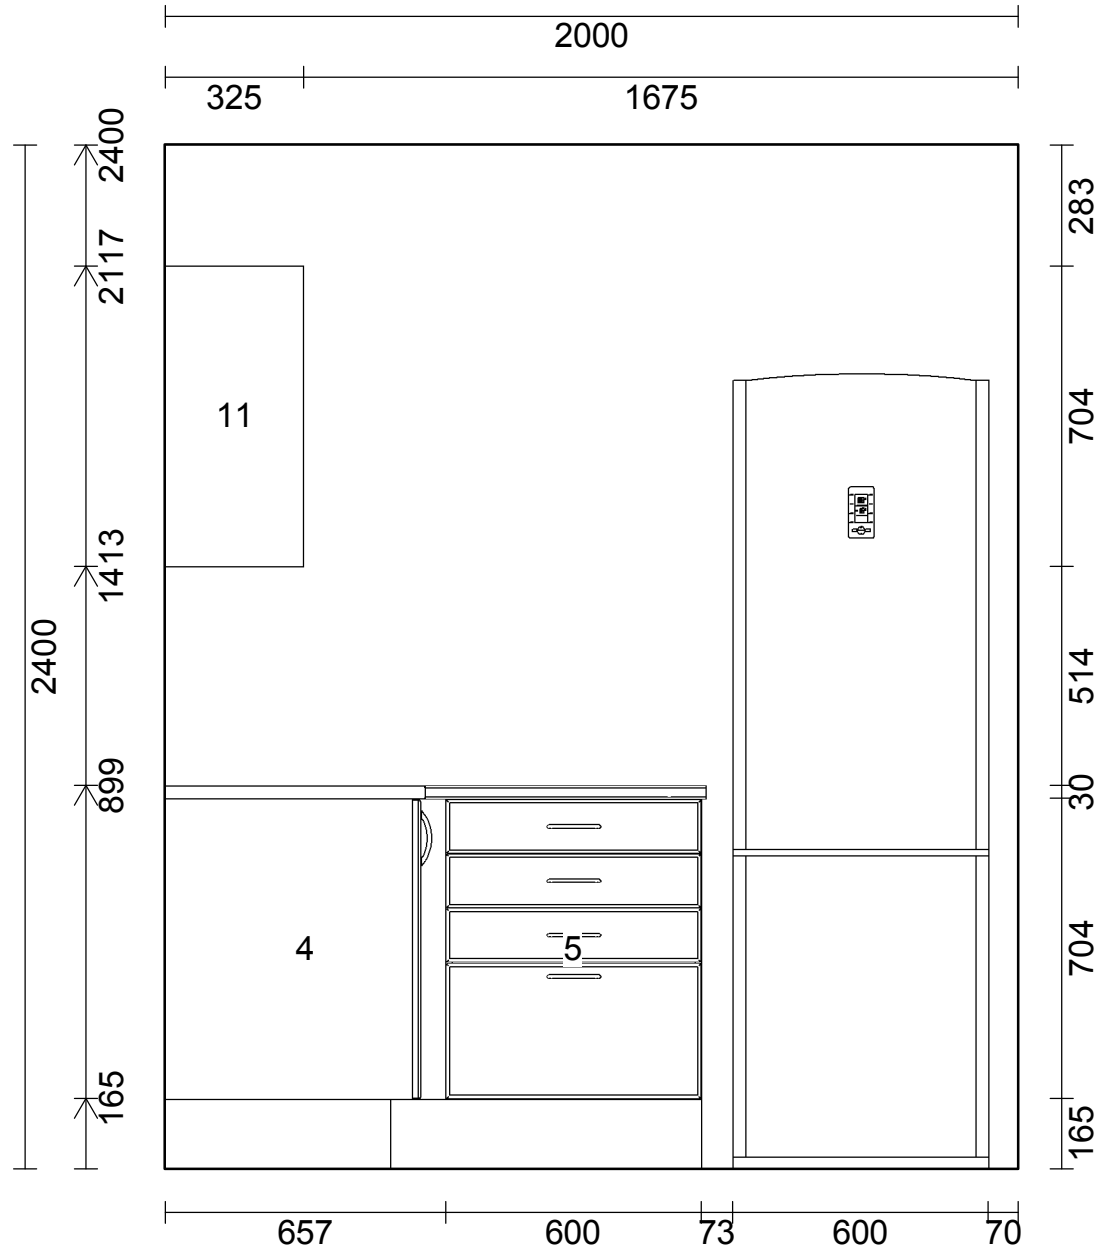

Montér

OPTIMERA

AUBO 2014-6 NO

Kjøkken
Ancona Hvit - Samlet

Skala: Tilpasset ramme

Skala: Tilpasset ramme

Skala: Tilpasset ramme

Montér