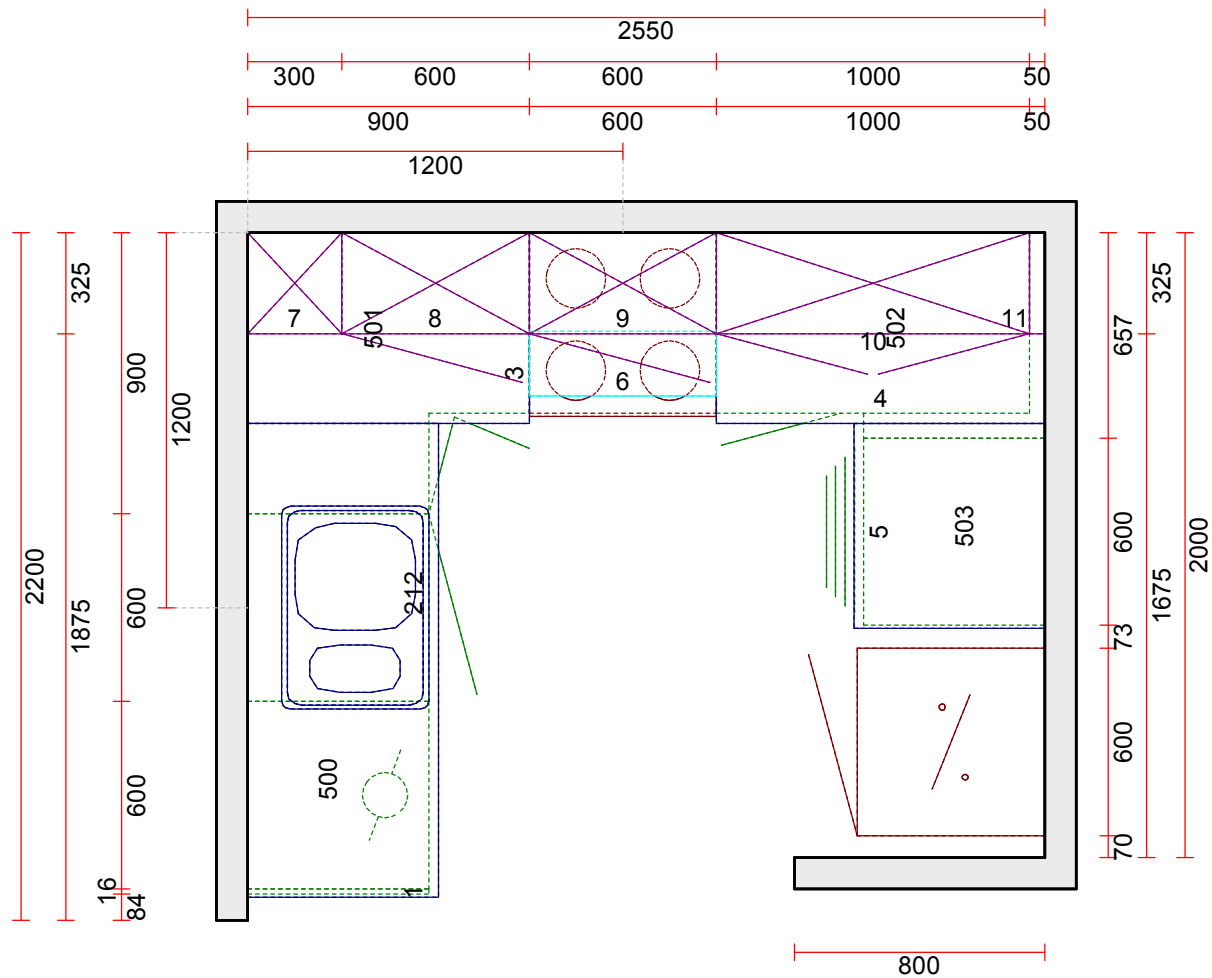

Montér

OPTIMERA

AUBO 2014-6 NO

Kjøkken
Ancona Hvit - Samlet

Skala: Tilpasset ramme

Skala: Tilpasset ramme

Skala: Tilpasset ramme

Montér