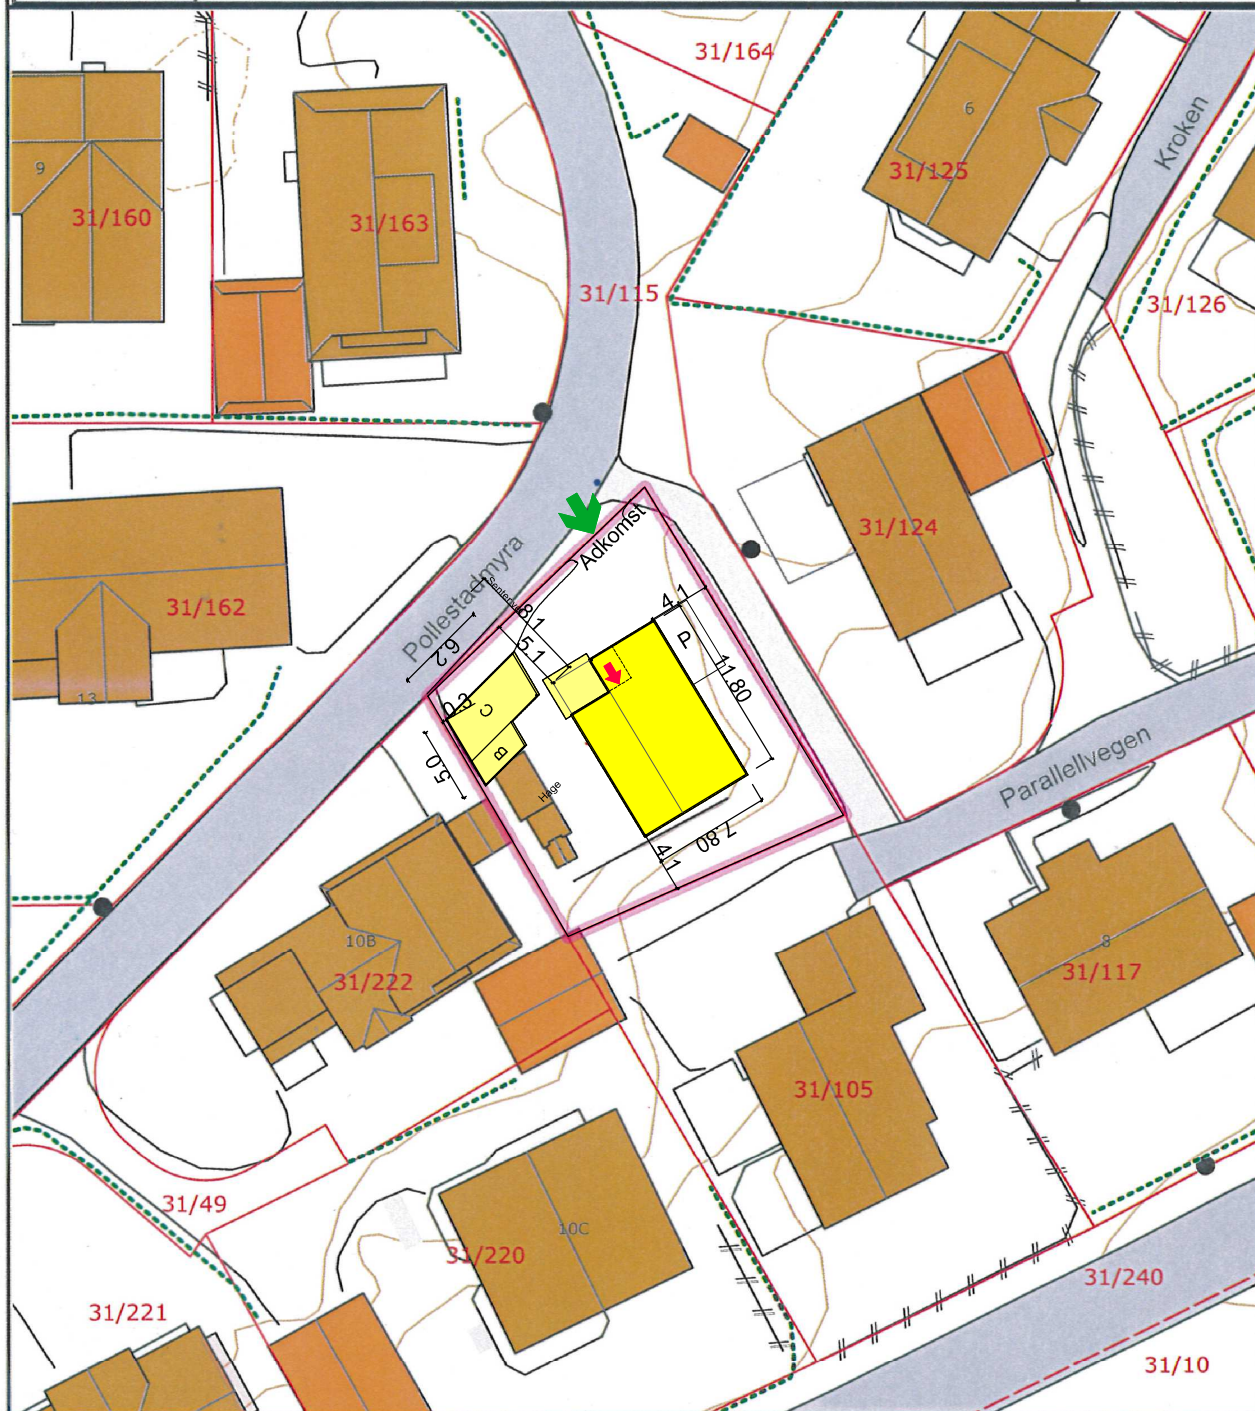

	<b>KARTUTSNITT</b>					
	Eiendom:	Gnr: 31	Bnr: 229	Fnr: 0		Snr: 0
	Adresse: Pollestadmyra 10A, 4343 ORRE					
Hj.haver/Fester:		Rygehus Prosjekt AS				
<b>KLEPP KOMMUNE</b>	Dato: 14.12.2015 Sign: S.Hole rev. 07.01.16 S.Hole				Målestokk 1:500	

Det tas forbehold om at det kan forekomme feil på kartet, bla. gjelder dette eiendomsgrenser, ledninger/kabler, kummer m.m. som i forbindelse med prosjektering/anleggsarbeid må undersøkes nærmere.