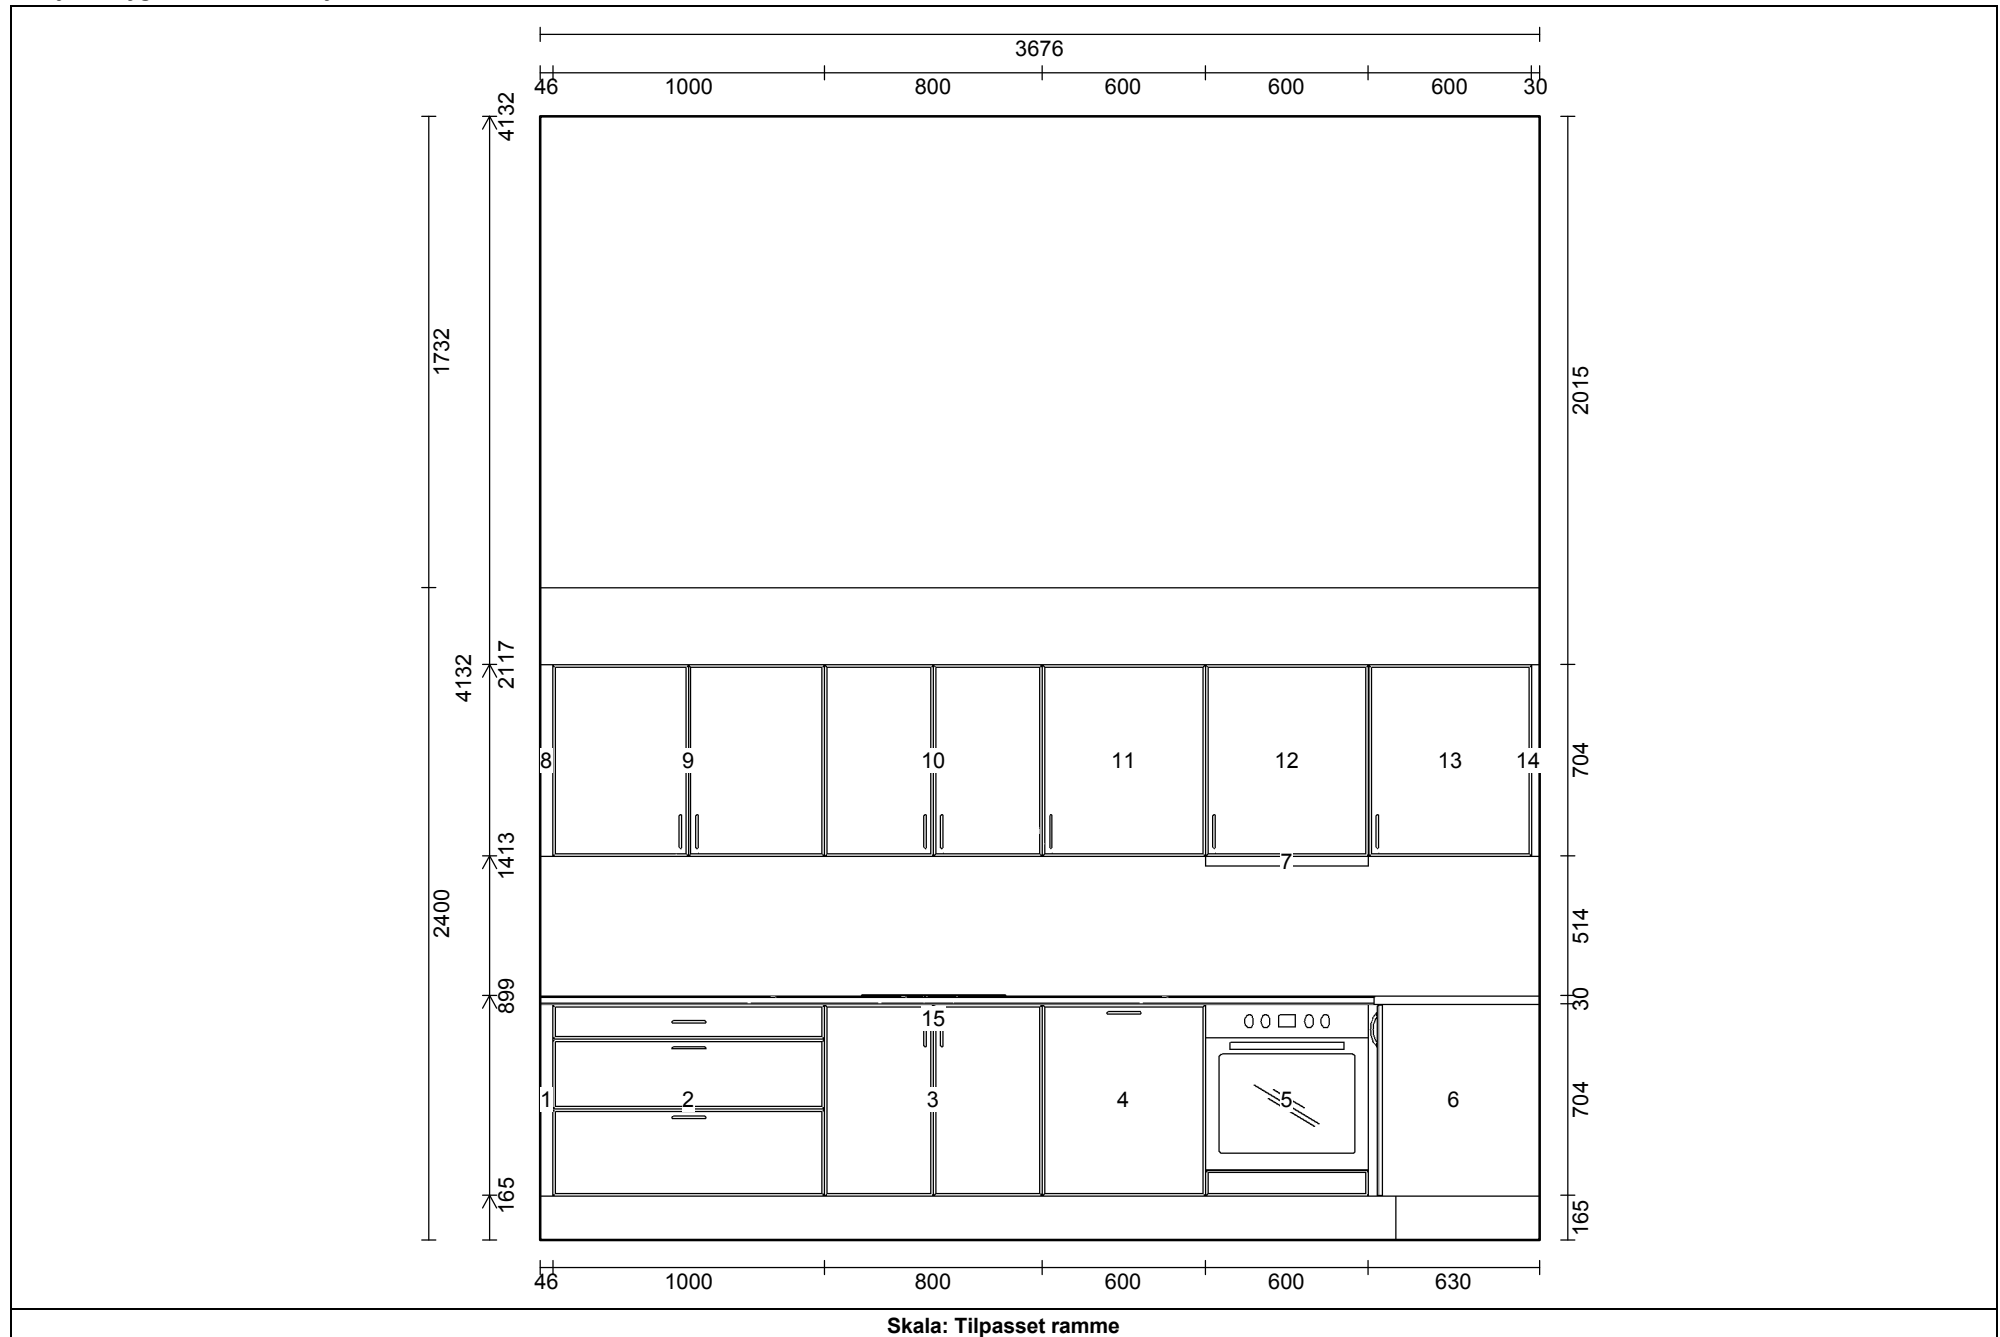

Montér

OPTIMERA

AUBO 2015-5 NO  
Kjøkken  
Ancona Hvit - Samlet

Skala: Tilpasset ramme

Skala: Tilpasset ramme

**Montér**

**/OPTIMERA/**

**AUBO 2015-5 NO**