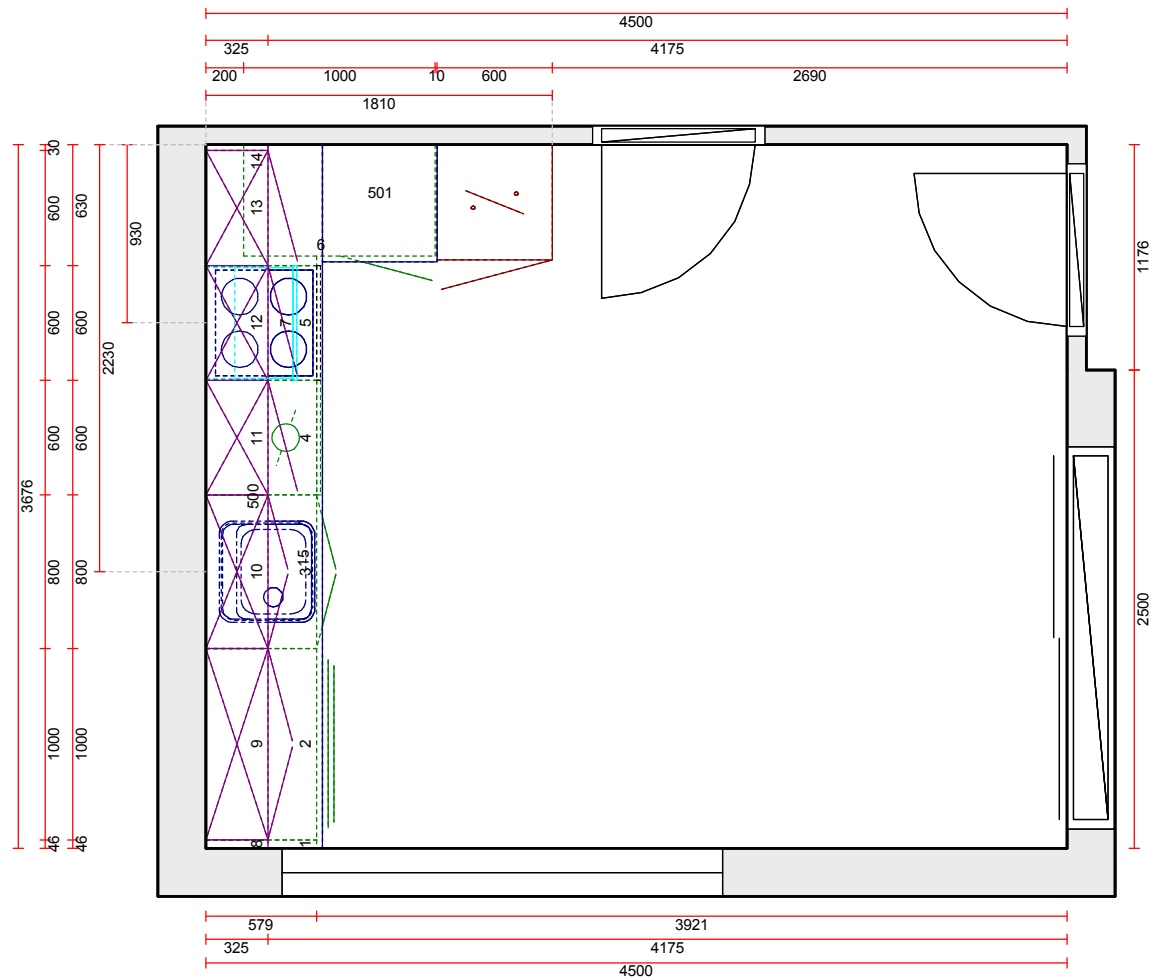

Montér

OPTIMERA

AUBO 2015-5 NO  
Kjøkken  
Ancona Hvit - Samlet

Skala: Tilpasset ramme

Skala: Tilpasset ramme

**Montér**

**/OPTIMERA/**

**AUBO 2015-5 NO**