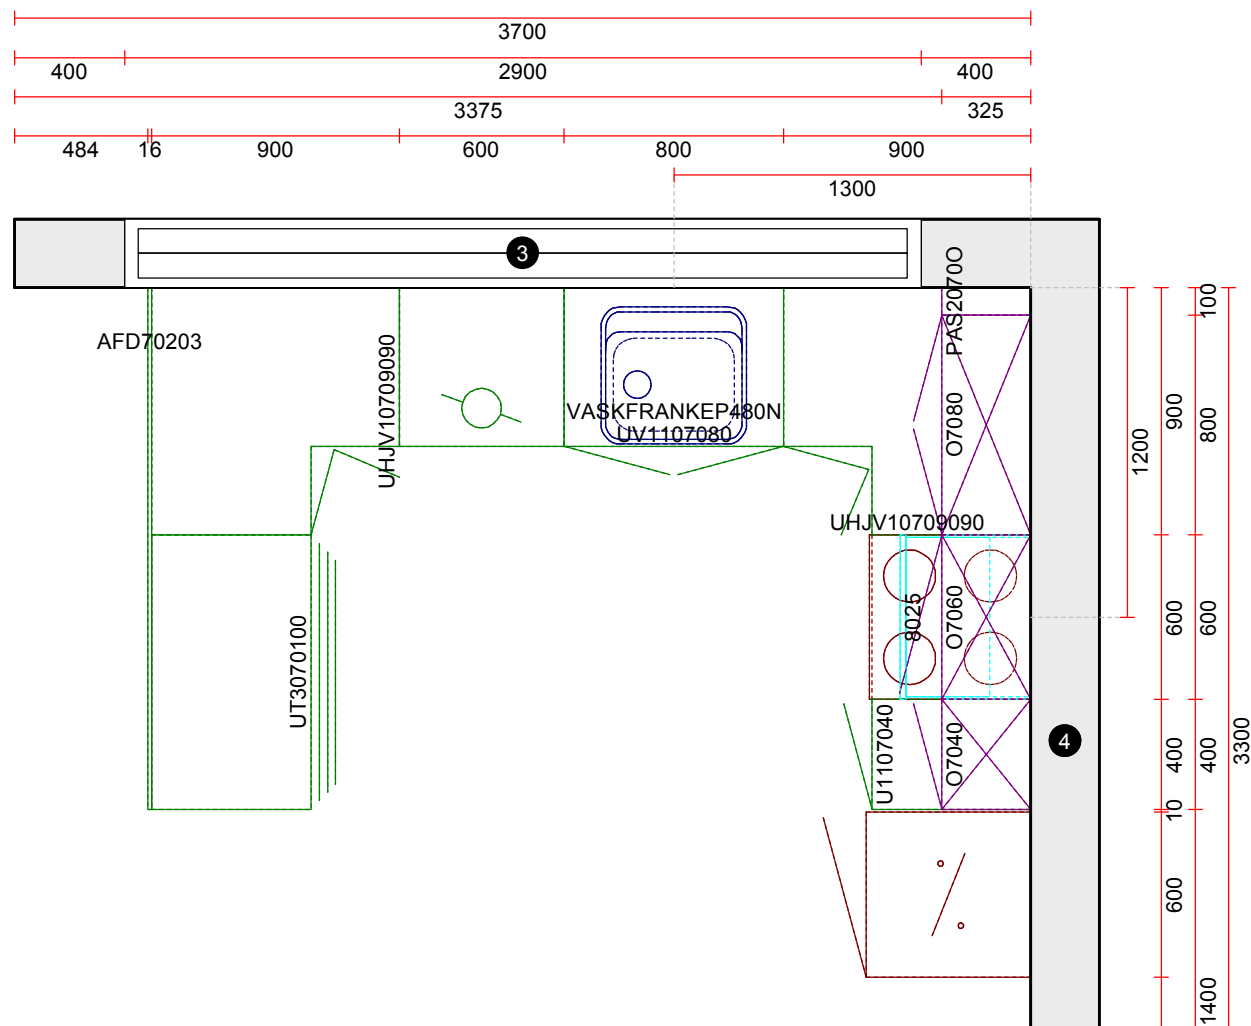

Ancona Hvit - Samlet

Skala: Tilpasset ramme