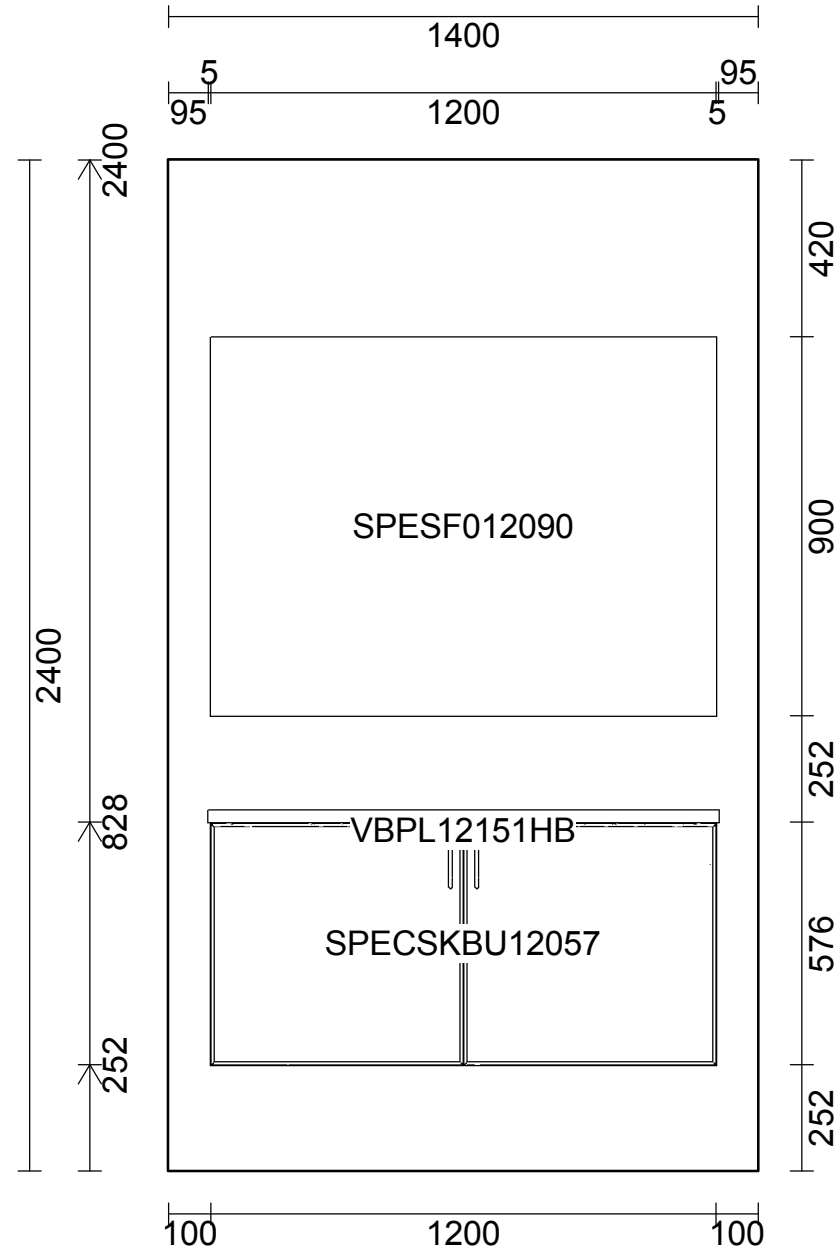

AUBO 2016-3 NO

Bad

Ancona Hvit - Samlet

2

SPESEF012090

SPECSKBU12057

VBPL12151HB

Skala: Tilpasset ramme

Skala: Tilpasset ramme