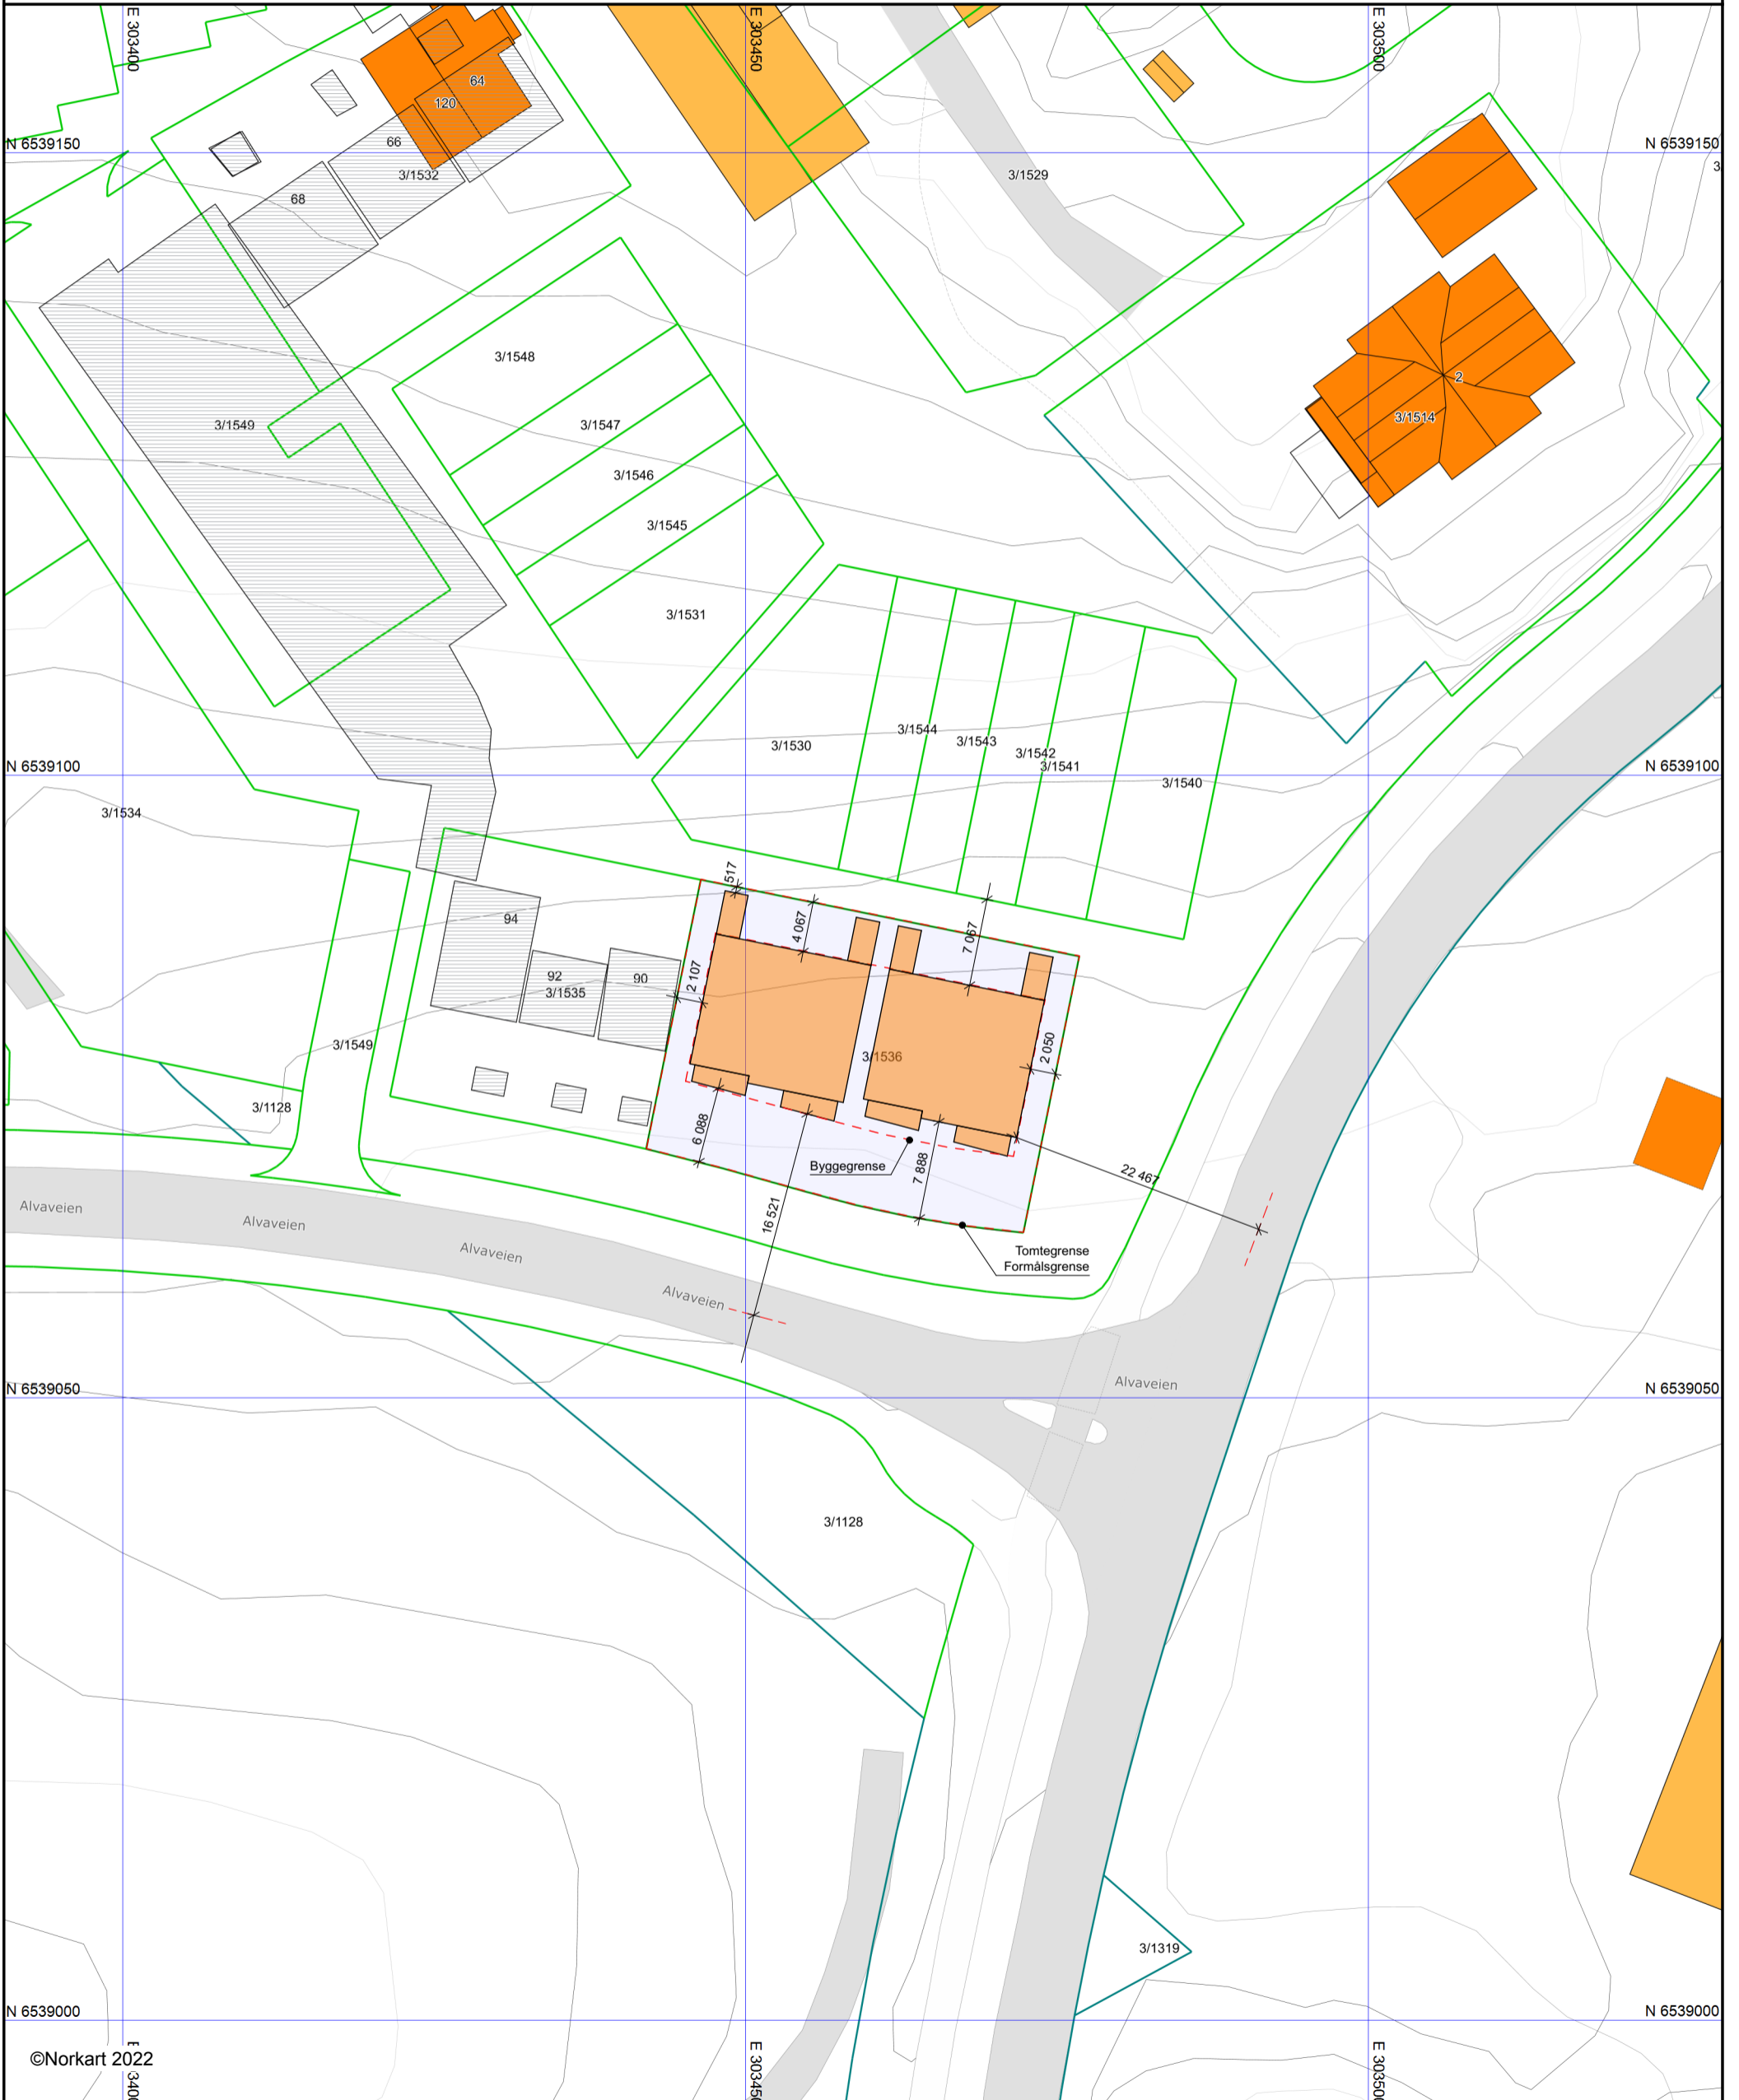

Sola kommune

Situasjonskart

Eiendom: 3/1536
Adresse:
Dato: 17.02.2022
Målestokk: 1:500

UTM-32

- | | | | | | |
|---|--|------------------------------------|-----------------------|------------------------|--------------------|
| Eiendomsgr. nøyaktig <= 10 cm | Eiendomsgr. mindre nøyaktig >30<=200 cm | Eiendomsgr. lite nøyaktig >=500 cm | Eiendomsgr. omtvistet | Hjelpelinje punktteste | Hjelpelinje fiktiv |
| Eiendomsgr. middels nøyaktig >10<=30 cm | Eiendomsgr. mindre nøyaktig >200<=500 cm | Eiendomsgr. uviss nøyaktighet | Hjelpelinje veikant | Hjelpelinje vannkant | |

©Norkart 2022

1) Det tas forbehold om feil i kartgrunnlaget
 2) Ved utskrift fra PDF-fil kan målestokken bli unøyaktig